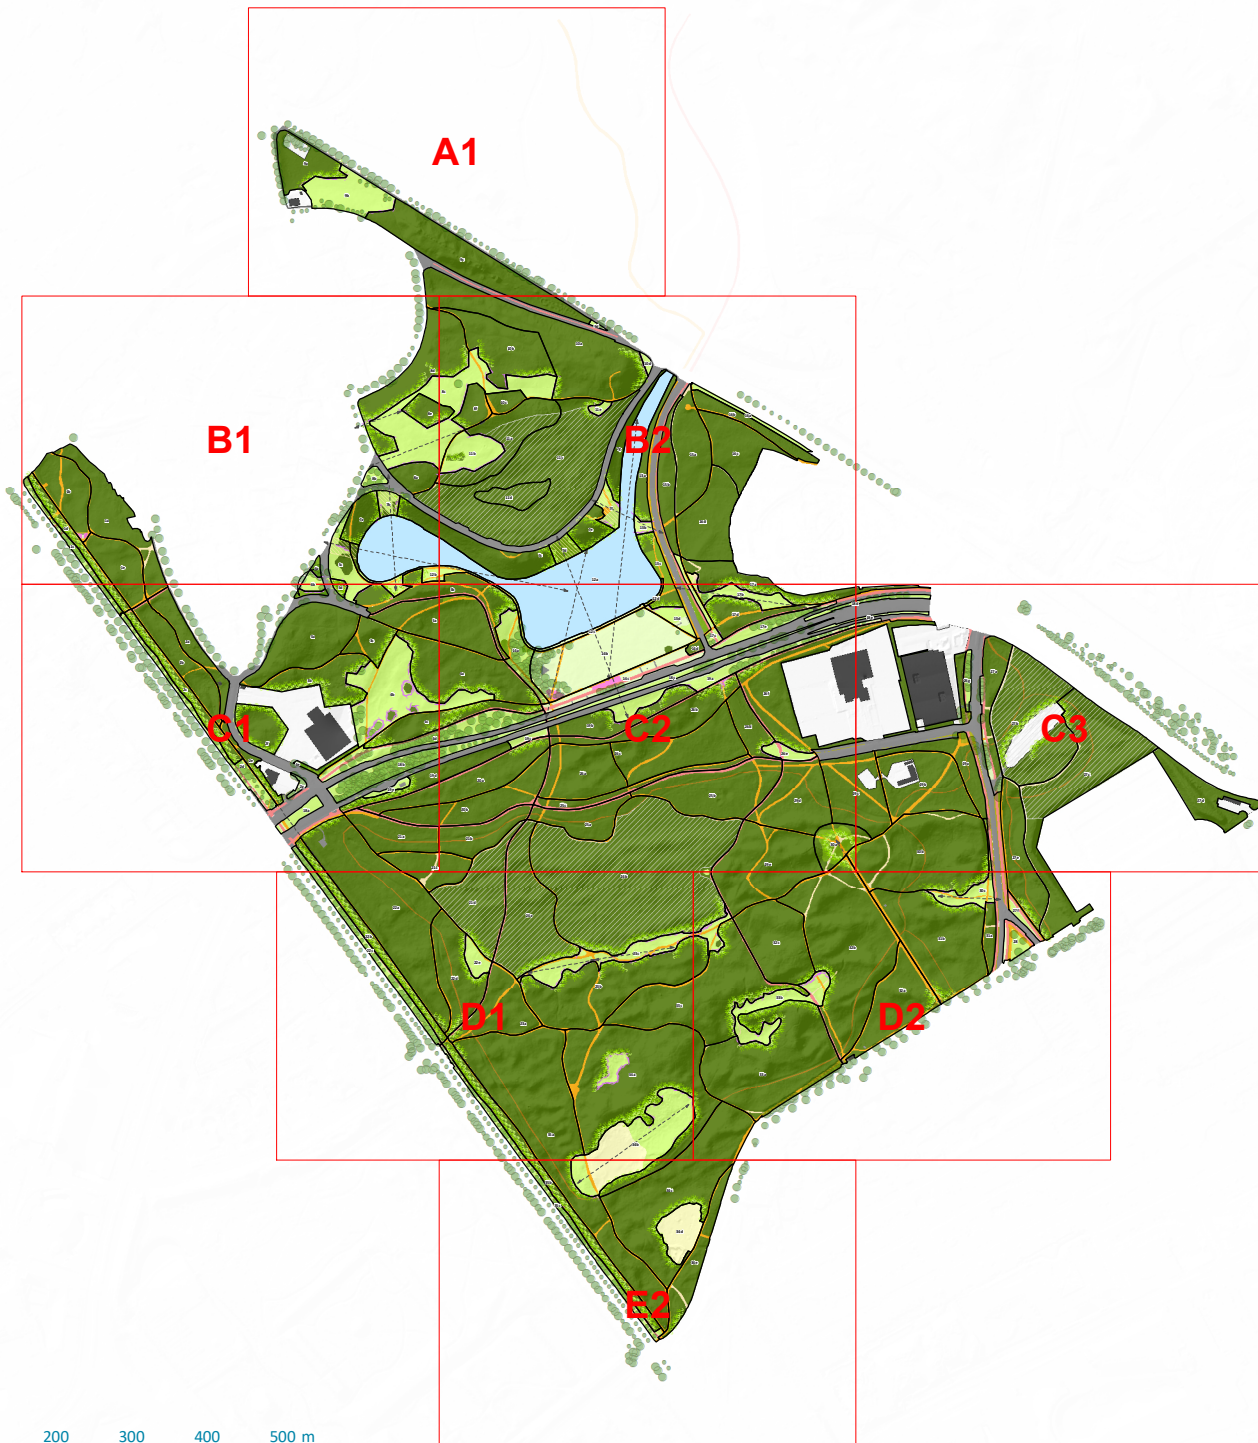

1:10.000

## BIJLAGE 1 BEHEERKAART

opdrachtgever: Gemeente Den Haag  
 schaal overzichtskaart: 1:10.000  
 schaal detailkaarten: 1:2.000  
 datum opmaak: 8-6-2020  
 formaat: A4ls  
 tekenaar: RJ  
 projectnr: P19113

### LEGENDA

- opgaand bos
- struweel/heesters
- extensief beheerd gras
- intensief beheerd gras
- open zand
- heg
- sierbeplanting
- fietspad
- (half)verhard voetpad
- onverhard voetpad
- ruiterspad
- oppervlaktewater
- bebouwing
- weg
- overig terrein
- doorkijkjes
- rustgebieden
- begrenzing afdelingen
- onderdelen behorende tot dezelfde afdeling
- bosrandzones
- zoomvegetatie
- zichtlijnen
- boom - volwassen
- boom - halfwas
- boom - jong